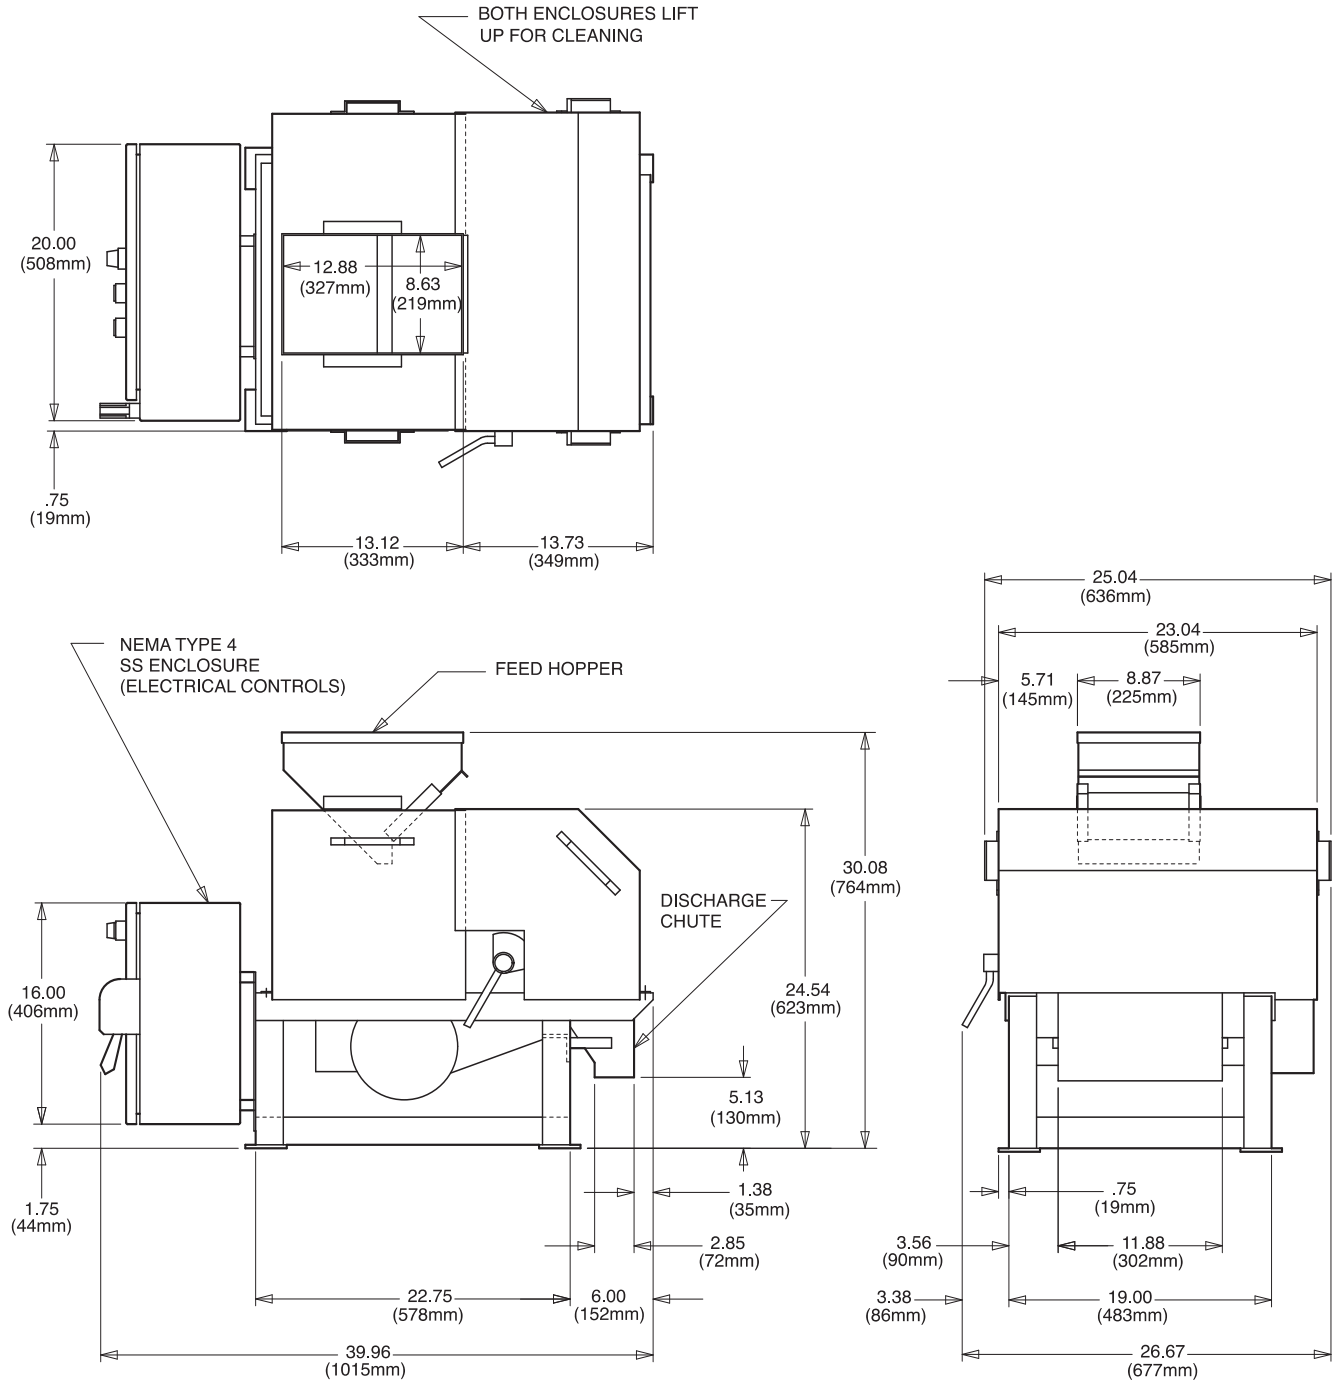

Urschel® Model N Dimensional Drawing

Pruebas de cortes con su producto

Urschel Laboratories cuenta con un completo laboratorio de pruebas preparado para trabajar para usted en cualquier aplicación de reducción de tamaño. Nuestro experto personal le entregará los resultados completos de las pruebas, incluyendo una recomendación de la máquina que mejor se adapte a sus requerimientos.