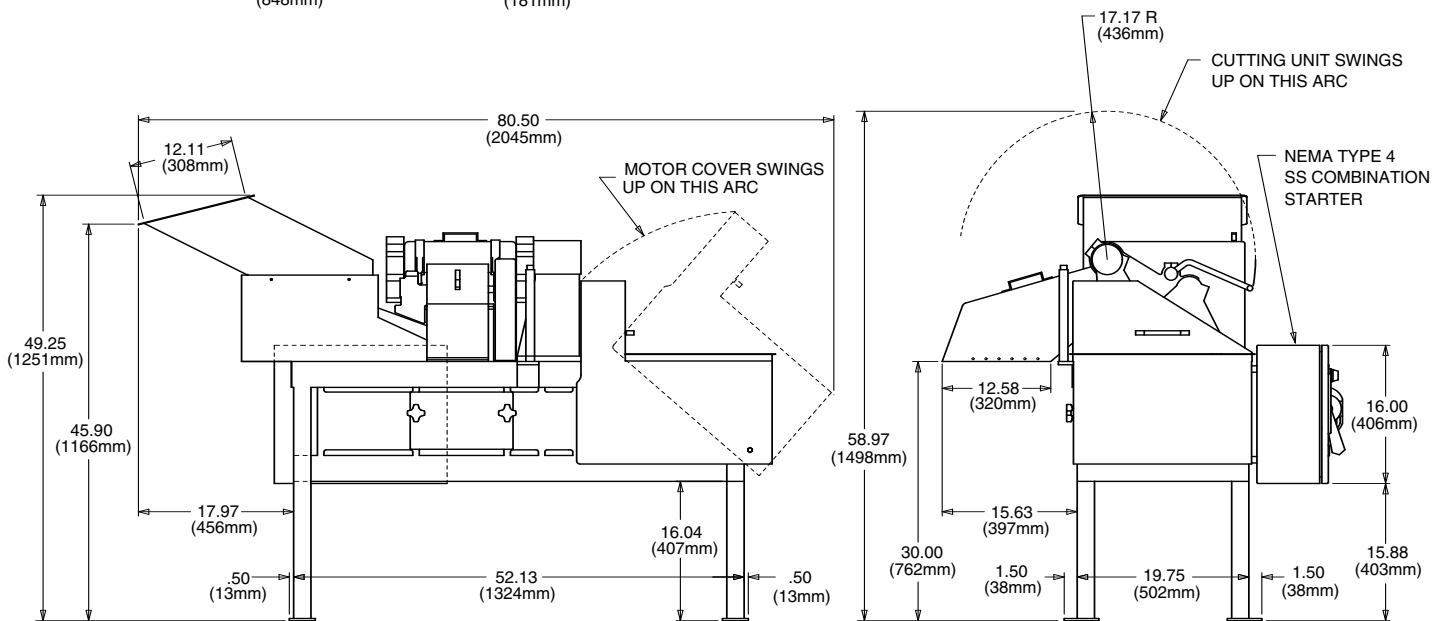

Models G-A/GK-A Dimensional Drawing

Pruebas de cortes con su producto

Urschel Laboratories cuenta con un completo laboratorio de pruebas preparado para trabajar para usted en cualquier aplicación de reducción de tamaño. Nuestro experto personal le entregará los resultados completos de las pruebas, incluyendo una recomendación de la máquina que mejor se adapte a sus requerimientos.