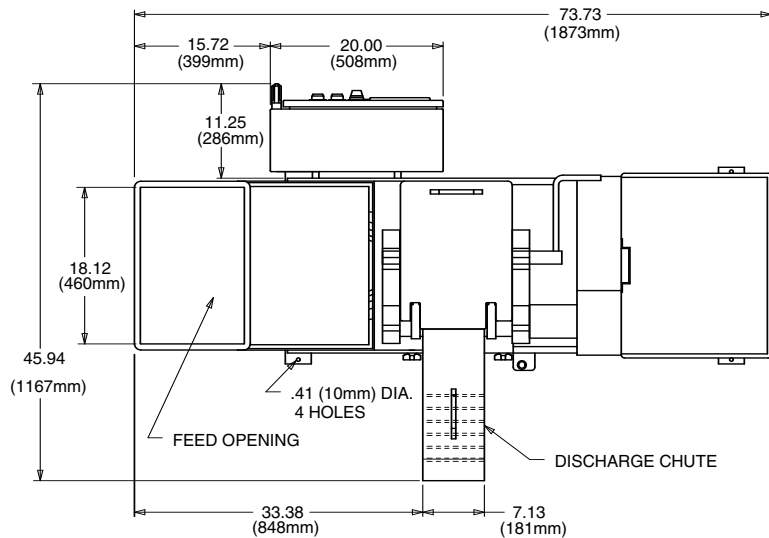

Models G-A/GK-A Dimensional Drawing

Pruebas de cortes con su producto

Urschel Laboratories cuenta con un completo laboratorio de pruebas preparado para trabajar para usted en cualquier aplicación de reducción de tamaño. Nuestro experto personal le entregará los resultados completos de las pruebas, incluyendo una recomendación de la máquina que mejor se adapte a sus requerimientos.