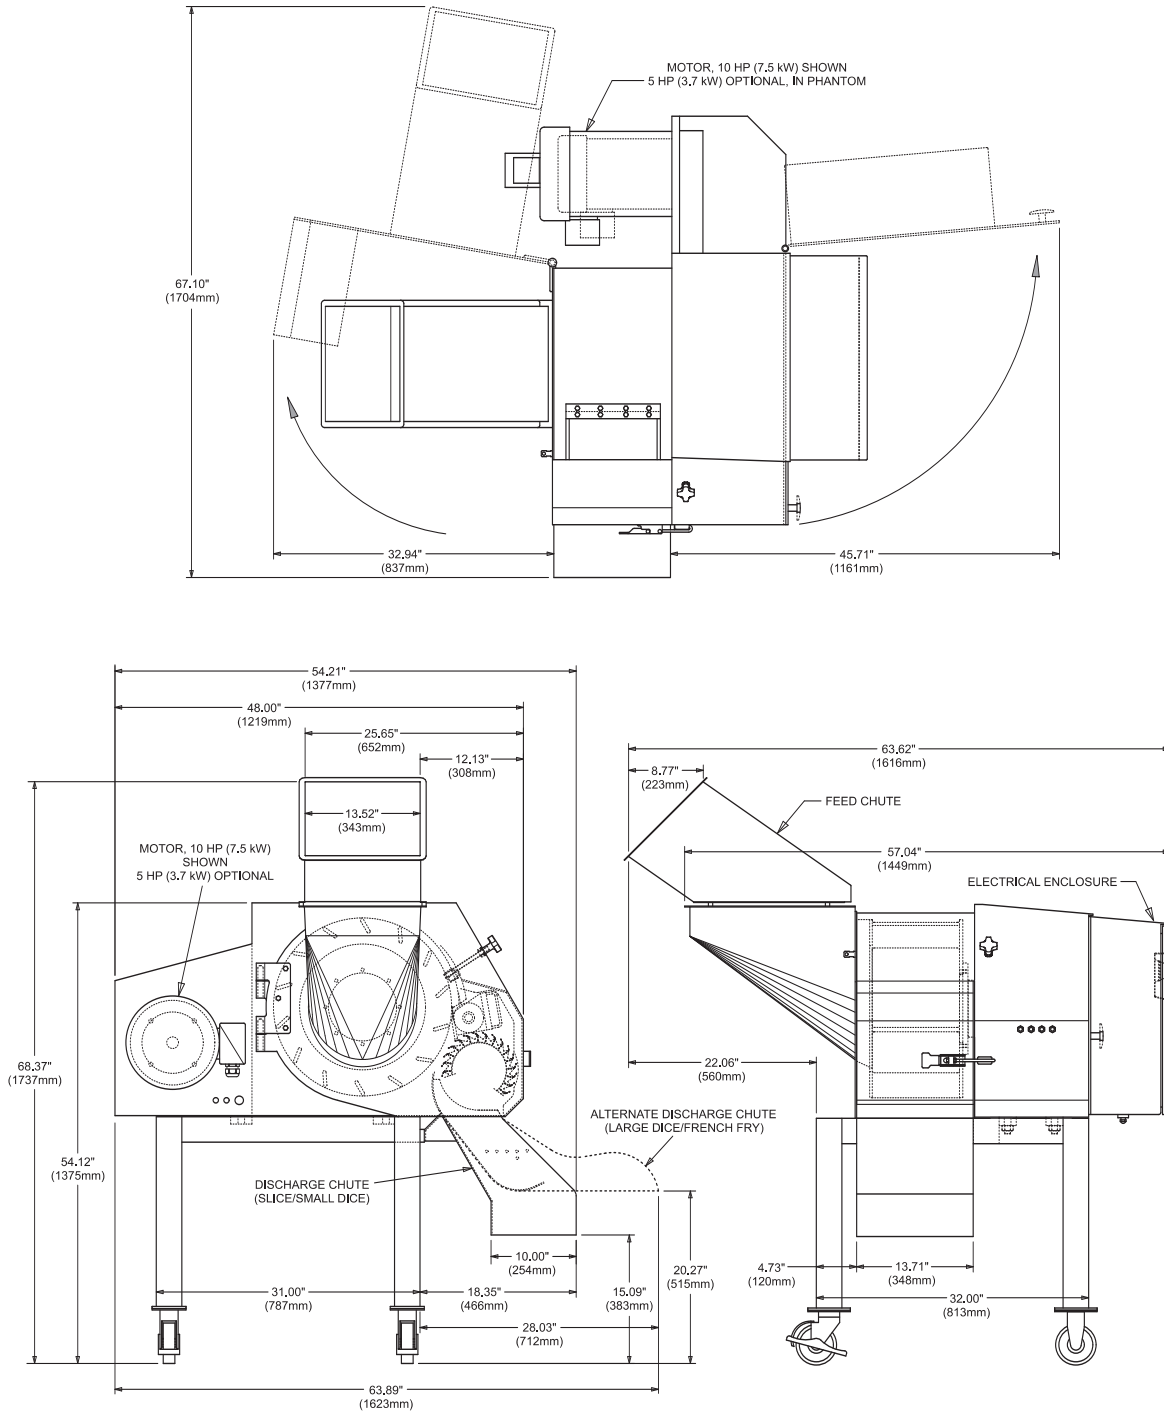

DIVERSACUT 2110[®] DICER

Dimensional Drawing

Pruebas de cortes con su producto

Urschel Laboratories cuenta con un completo laboratorio de pruebas preparado para trabajar para usted en cualquier aplicación de reducción de tamaño. Nuestro experto personal le entregará los resultados completos de las pruebas, incluyendo una recomendación de la máquina que mejor se adapte a sus requerimientos.