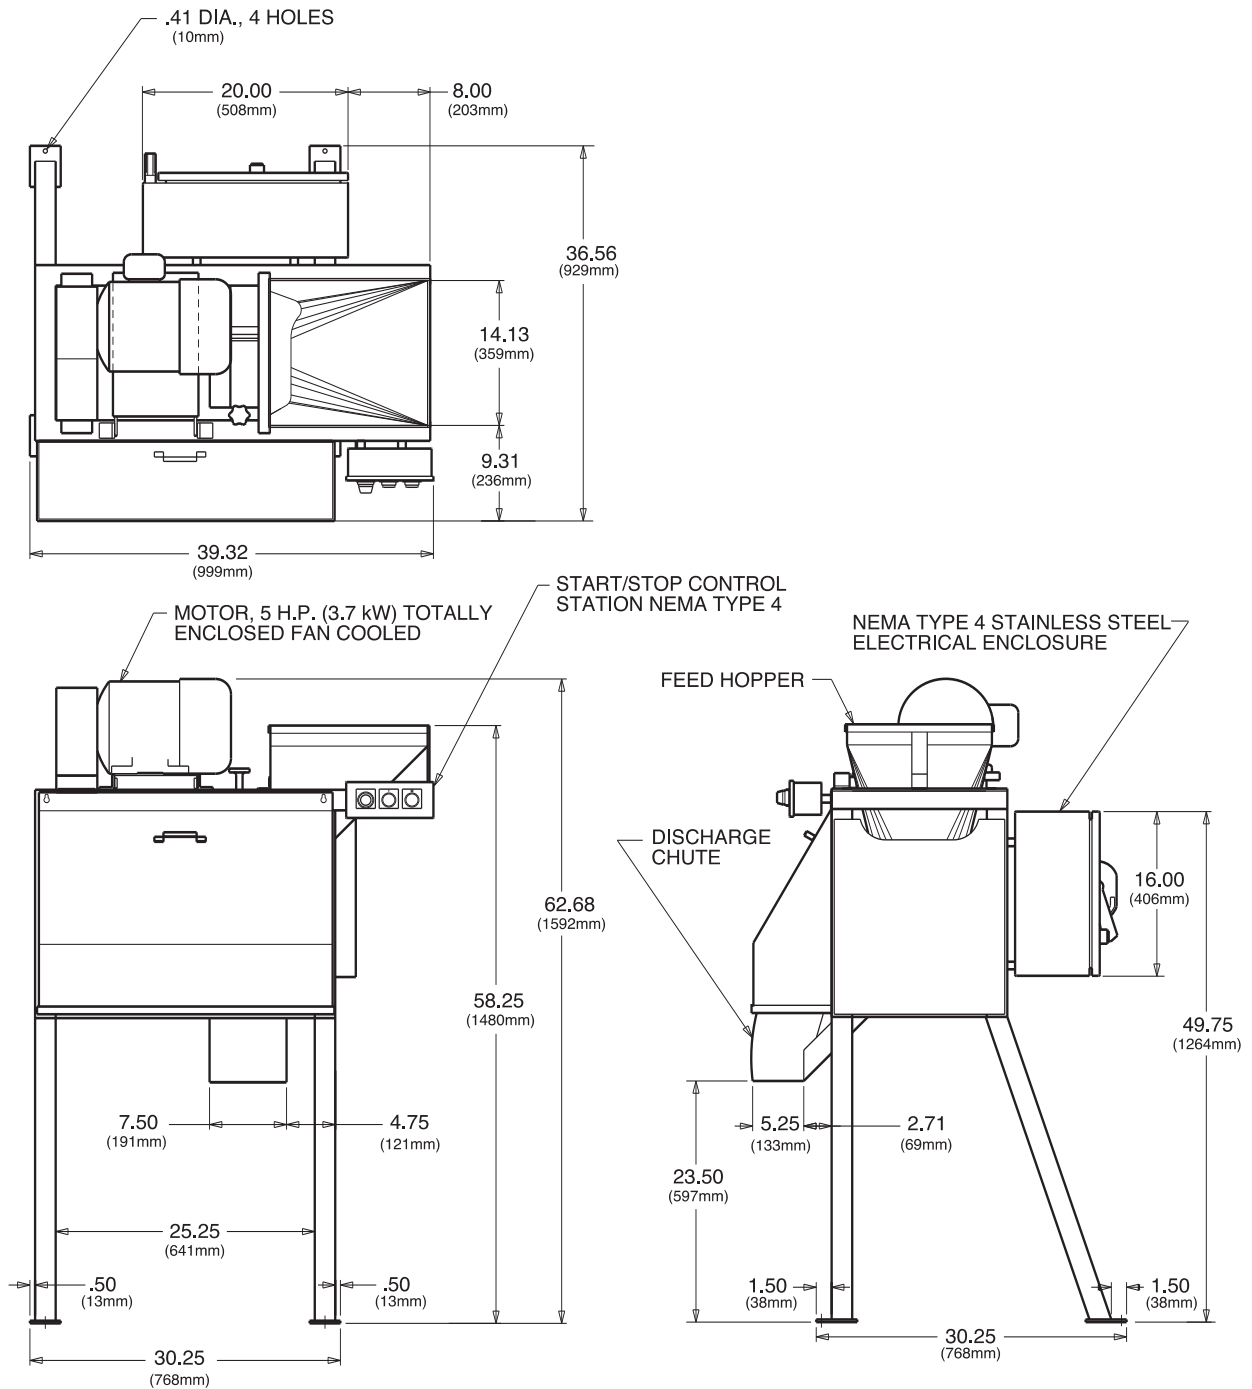

Urschel® Model RA-A Dimensional Drawing

Pruebas de cortes con su producto

Urschel Laboratories cuenta con un completo laboratorio de pruebas preparado para trabajar para usted en cualquier aplicación de reducción de tamaño. Nuestro experto personal le entregará los resultados completos de las pruebas, incluyendo una recomendación de la máquina que mejor se adapte a sus requerimientos.