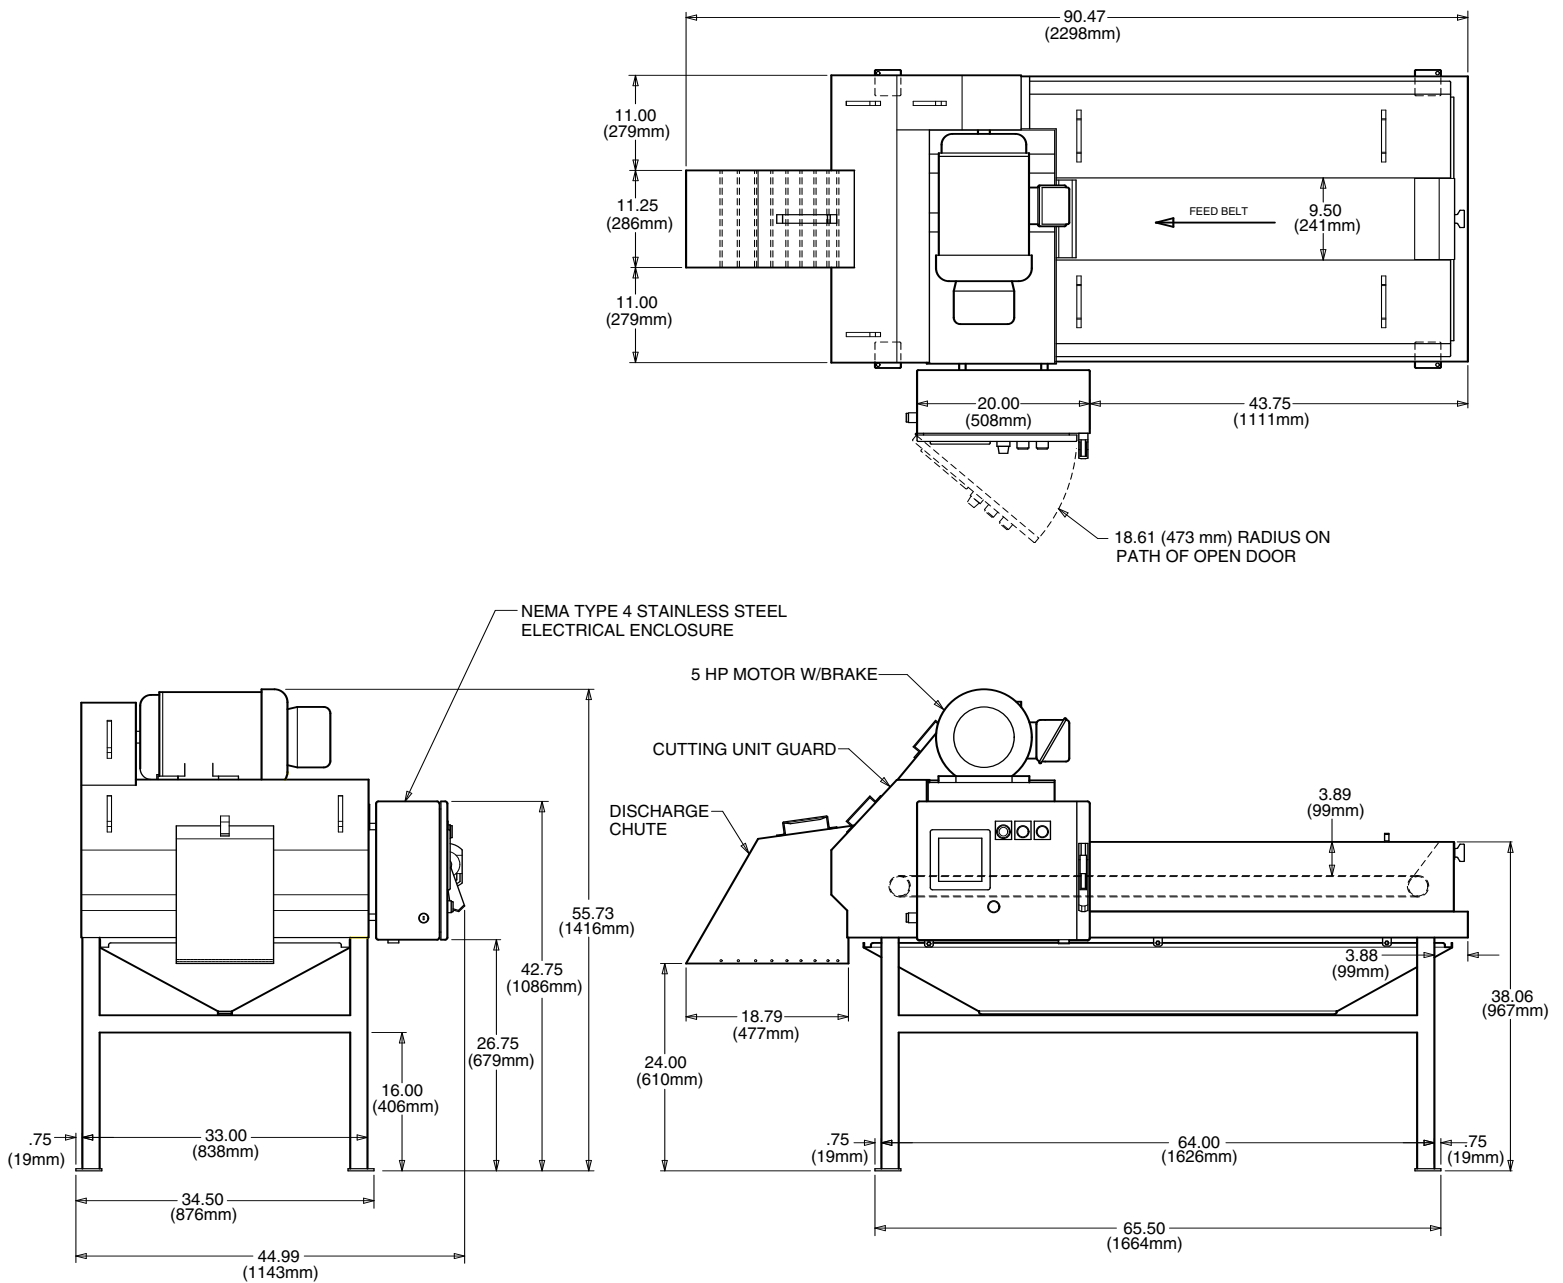

Urschel® Model J9-A Dimensional Drawing

Pruebas de cortes con su producto

Urschel Laboratories cuenta con un completo laboratorio de pruebas preparado para trabajar para usted en cualquier aplicación de reducción de tamaño. Nuestro experto personal le entregará los resultados completos de las pruebas, incluyendo una recomendación de la máquina que mejor se adapte a sus requerimientos.